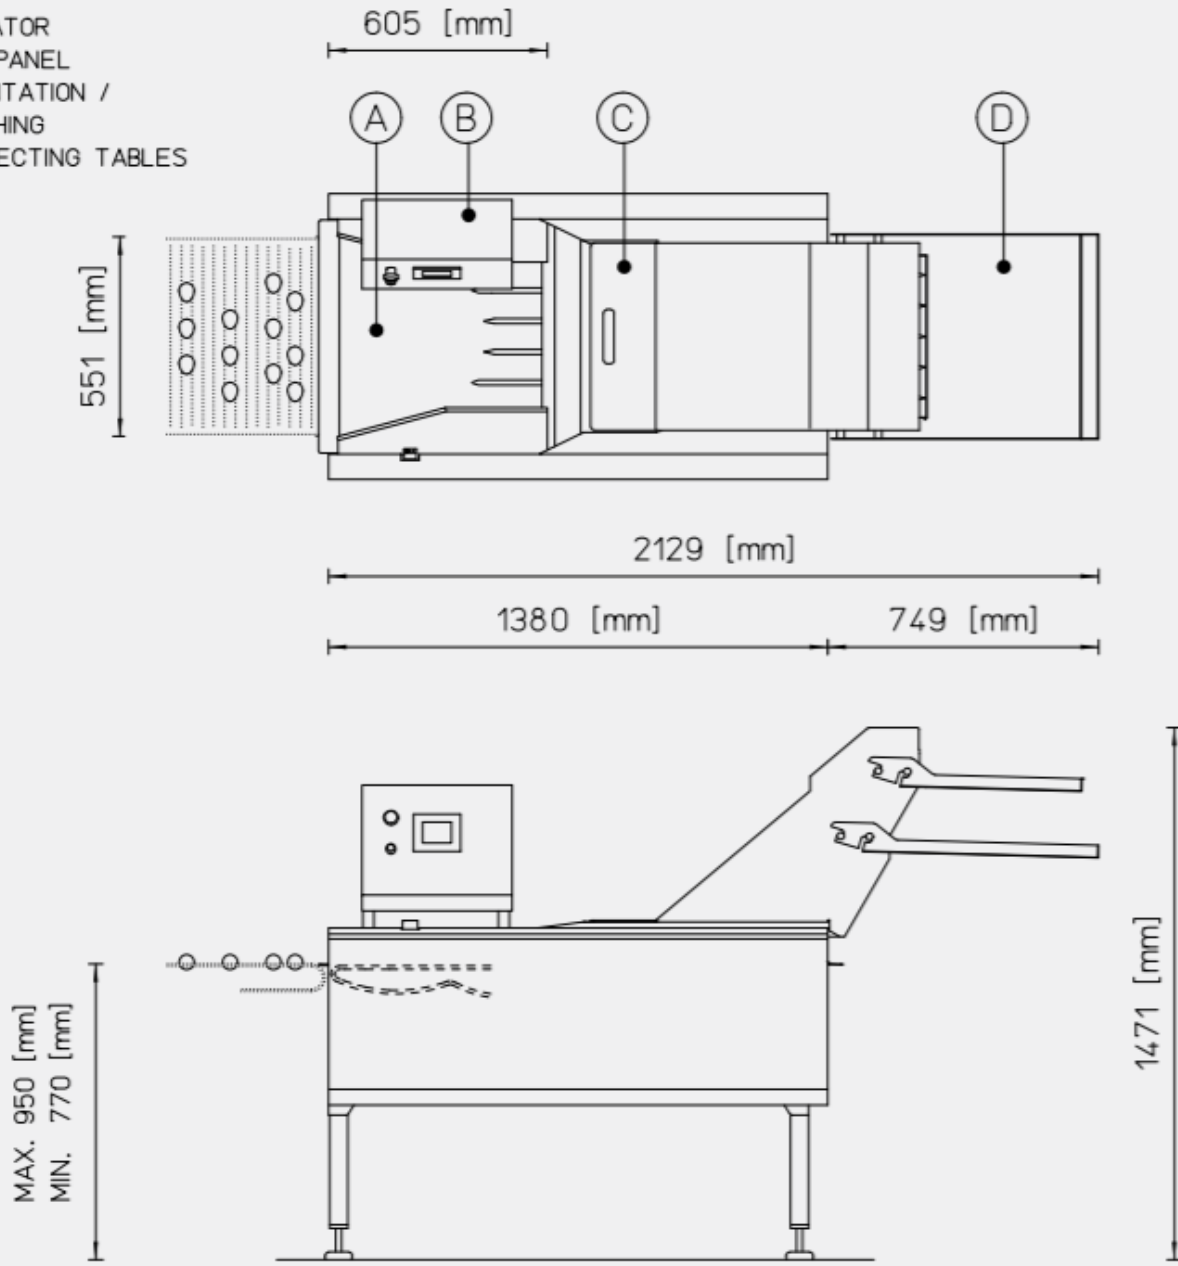

# Calibreuse grader 80

80 caisses/h – 28.000 œufs/h

- Compact
- 2 étages standards
- 3 sorties
- 4 catégories de poids
- Tout est programmable par l'écran tactile
- Arrivée d'air nécessaire
- Lavage facile
- 240V – 1 phase – 50 ou 60 Hz

- A = ACCUMULATOR
- B = CONTROL PANEL
- C = EGG ORIENTATION /  
EGG WEIGHING
- D = EGG COLLECTING TABLES

Voir cette machine en fonctionnement

SEULE

AVEC LE  
HATCHERY  
PACKER

Retrouvez nous sur notre site [www.avyapy.fr](http://www.avyapy.fr)