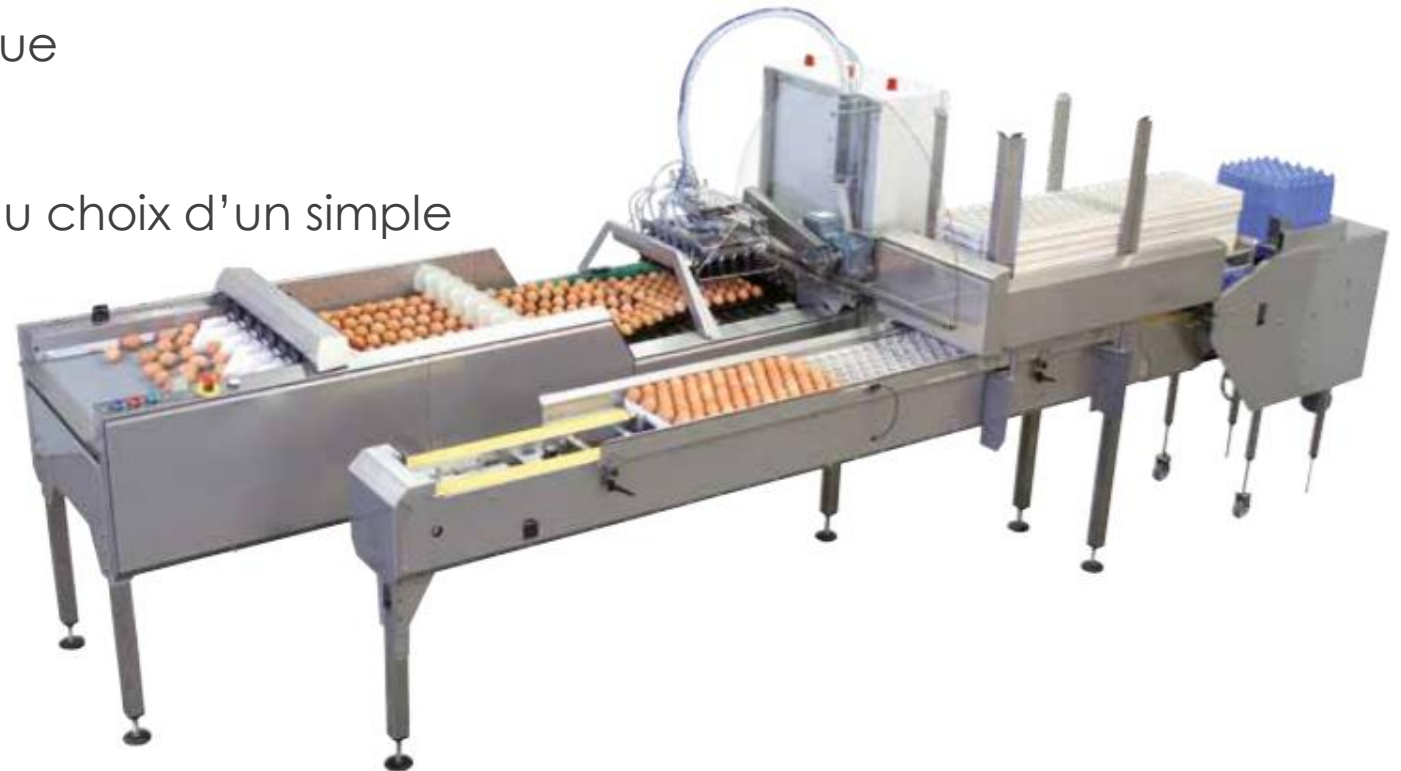

Hatchery packer proposée par

AVYAPY

Official Distributor |

SANOVO
TECHNOLOGY GROUP 

Hatchery Packer

30pcs/h – 24.000 œufs/h

- ▶ Mise en plateau d'incubation ou en alvéole de 30
- ▶ Système Pneumatique et mécanique
- ▶ Dépilleur d'alvéole et de plateau au choix d'un simple geste.

Les options et accessoires

Calibreuse grader 80

80 caisses/h – 28.000 œufs/h

- Compact
- 2 étages standards
- 3 sorties
- 4 catégories de poids
- Tout est programmable par l'écran tactile
- Arrivée d'air nécessaire
- Lavage facile

ANT 20 Trolleyloader

30.000 œufs/h

- ▶ Chargeur de plateau d'incubation
- ▶ Vrai confort de travail
- ▶ Reconnaît les espaces vides par le biais de cellules.
- ▶ Adaptée à tout type de plateau
- ▶ Machine compacte
- ▶ Traitement des alvéoles en 6x5 possible en option.
- ▶ 25L/min à 6 bars

Imprimante NUOVO

Jet d'encre

- Cartouches rechargeables
- On peut y inscrire ce que l'on veut
- Possibilité de travailler différentes références
- Système automatique.

Système tampon

- Rechargeable
- Le moule du tampon n'est pas modifiable
- Si on veut travailler plusieurs références, il faut plusieurs tampons.
- En automatique ou manuel.